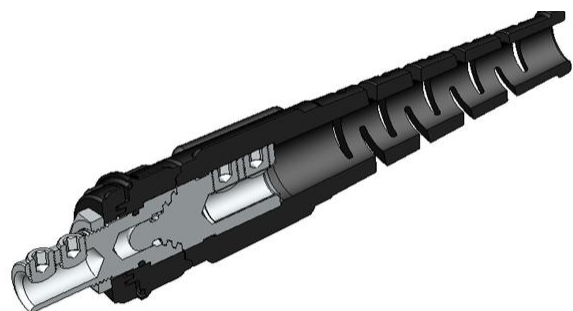

- Polykont 10 mm²
- Polykont 16 mm²
- Polykont 25 mm²
- Polykont 35 mm²
- Polykont 50 mm²
- Polykont 70 mm²

Wahlweise rechts oder linksdrehend lieferbar

**Fordern Sie unseren ausführlichen
Katalog an!**

Polykont 70 mm²

Polykont 95 mm²

Polykont 120 mm²

Polykont 150 mm²

Industrierausstattung

185 mm² bis 240 mm² Kabel

Wahlweise rechts oder linksdrehend lieferbar

**Fordern Sie unseren ausführlichen
Katalog an!**